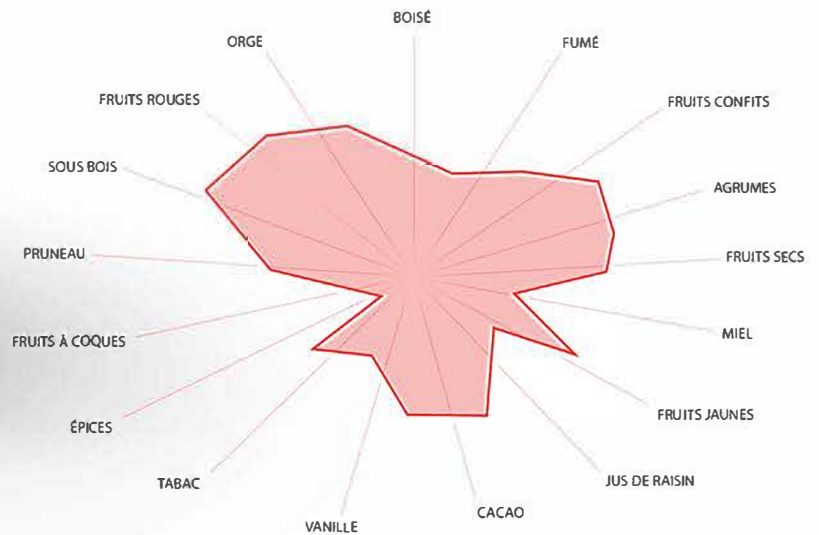

PROFILS SENSORIELS

CARACTÉRISTIQUES DE PRODUCTION

DEGRÉ 44% Alc

ALAMBIC CHARENTAIS 1 200 litres - 2 500 litres

DISTILLATEUR David Chemin, José Alves et Adrien Granchère

VIELLISSEMENT Réduction lente, fûts Cognac, fûts Pineau des Charentes

TYPE D'ORGE Orge 6RH

PROVENANCE France

ANNÉE RÉCOLTE 2017

ANNÉE DISTILLATION 2018

FILTRATION À FROID Non